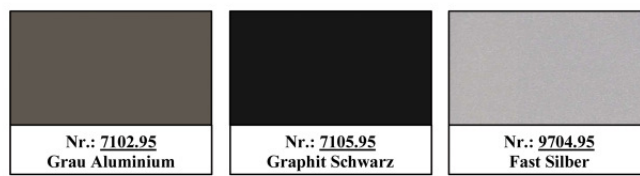

- Sonderfarben -

- **RENOLIT**: (auf Anfrage - Abbildungen ähnlich, Farbabweichungen möglich)

- **RENOLIT FAST FOLIE**: (auf Anfrage - Abbildungen ähnlich, Farbabweichungen möglich)

- **RENOLIT PRESTIGE Folie**: (auf Anfrage - Abbildungen ähnlich, Farbabweichungen möglich)

- **HORN SCHUCH**: (auf Anfrage - Abbildungen ähnlich, Farbabweichungen möglich)

- **COVA**: (auf Anfrage - Abbildungen ähnlich, Farbabweichungen möglich)

Diese hochwertige Folie wird auf thermoplastische Profile kaschert, welche einer materialbedingten Dehnung unterworfen sind. Daher bei Montage auf genügend Dehnmöglichkeit achten!
Regel: helle Profile weniger, dunkle Profile größere Dehnung!