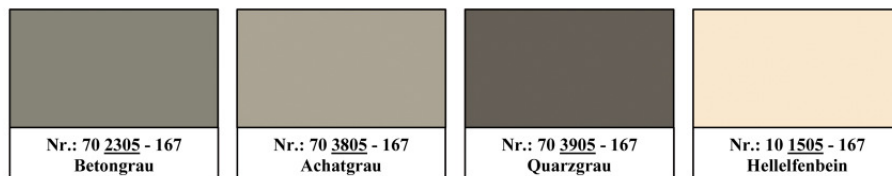

- Sonderfarben -

- **RENOLIT**: (auf Anfrage - Abbildungen ähnlich, Farbabweichungen möglich)

- **RENOLIT FAST FOLIE**: (auf Anfrage - Abbildungen ähnlich, Farbabweichungen möglich)

- **RENOLIT PRESTIGE Folie**: (auf Anfrage - Abbildungen ähnlich, Farbabweichungen möglich)

- **HORN SCHUCH**: (auf Anfrage - Abbildungen ähnlich, Farbabweichungen möglich)

- **COVA**: (auf Anfrage - Abbildungen ähnlich, Farbabweichungen möglich)

Diese hochwertige Folie wird auf thermoplastische Profile kaschert, welche einer materialbedingten Dehnung unterworfen sind. Daher bei Montage auf genügend Dehnmöglichkeit achten!
Regel: helle Profile weniger, dunkle Profile größere Dehnung!