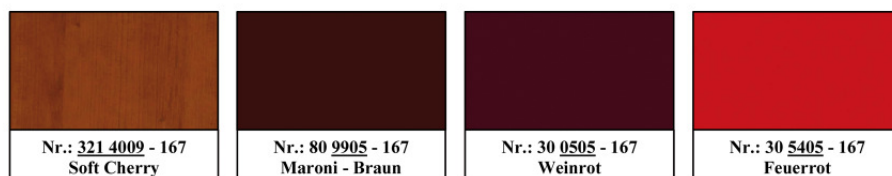

- Sonderfarben -

- **RENOLIT**: (auf Anfrage - Abbildungen ähnlich, Farbabweichungen möglich)

- **RENOLIT FAST FOLIE**: (auf Anfrage - Abbildungen ähnlich, Farbabweichungen möglich)

- **RENOLIT PRESTIGE Folie**: (auf Anfrage - Abbildungen ähnlich, Farbabweichungen möglich)

- **HORN SCHUCH**: (auf Anfrage - Abbildungen ähnlich, Farbabweichungen möglich)

- **COVA**: (auf Anfrage - Abbildungen ähnlich, Farbabweichungen möglich)

Diese hochwertige Folie wird auf thermoplastische Profile kaschert, welche einer materialbedingten Dehnung unterworfen sind. Daher bei Montage auf genügend Dehnmöglichkeit achten!
Regel: helle Profile weniger, dunkle Profile größere Dehnung!