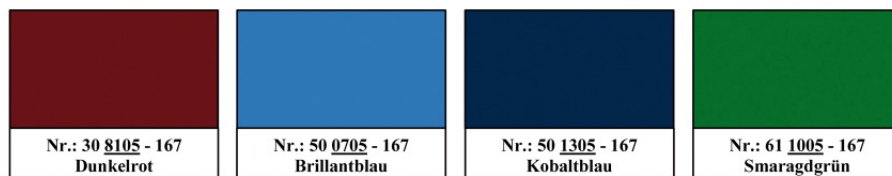

- Sonderfarben -

- **RENOLIT**: (auf Anfrage - Abbildungen ähnlich, Farbabweichungen möglich)

- **RENOLIT FAST FOLIE**: (auf Anfrage - Abbildungen ähnlich, Farbabweichungen möglich)

- **RENOLIT PRESTIGE Folie**: (auf Anfrage - Abbildungen ähnlich, Farbabweichungen möglich)

- **HORN SCHUCH**: (auf Anfrage - Abbildungen ähnlich, Farbabweichungen möglich)

- **COVA**: (auf Anfrage - Abbildungen ähnlich, Farbabweichungen möglich)

Diese hochwertige Folie wird auf thermoplastische Profile kaschert, welche einer materialbedingten Dehnung unterworfen sind. Daher bei Montage auf genügend Dehnmöglichkeit achten!
Regel: helle Profile weniger, dunkle Profile größere Dehnung!