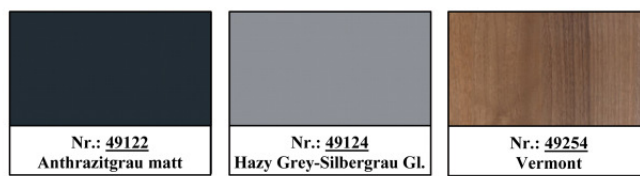

- Sonderfarben -

- **RENOLIT**: (auf Anfrage - Abbildungen ähnlich, Farbabweichungen möglich)

- **RENOLIT FAST FOLIE**: (auf Anfrage - Abbildungen ähnlich, Farbabweichungen möglich)

- **RENOLIT PRESTIGE Folie**: (auf Anfrage - Abbildungen ähnlich, Farbabweichungen möglich)

- **HORN SCHUCH**: (auf Anfrage - Abbildungen ähnlich, Farbabweichungen möglich)

- **COVA**: (auf Anfrage - Abbildungen ähnlich, Farbabweichungen möglich)

Diese hochwertige Folie wird auf thermoplastische Profile kaschert, welche einer materialbedingten Dehnung unterworfen sind. Daher bei Montage auf genügend Dehnmöglichkeit achten!
Regel: helle Profile weniger, dunkle Profile größere Dehnung!