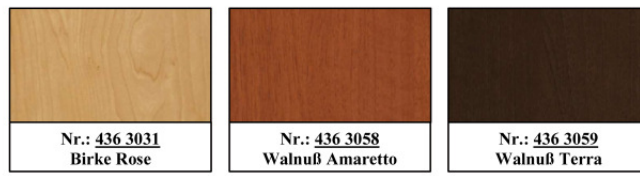

- Sonderfarben -

- **RENOLIT**: (auf Anfrage - Abbildungen ähnlich, Farbabweichungen möglich)

- **RENOLIT FAST FOLIE**: (auf Anfrage - Abbildungen ähnlich, Farbabweichungen möglich)

- **RENOLIT PRESTIGE Folie**: (auf Anfrage - Abbildungen ähnlich, Farbabweichungen möglich)

- **HORN SCHUCH**: (auf Anfrage - Abbildungen ähnlich, Farbabweichungen möglich)

- **COVA**: (auf Anfrage - Abbildungen ähnlich, Farbabweichungen möglich)

Diese hochwertige Folie wird auf thermoplastische Profile kaschert, welche einer materialbedingten Dehnung unterworfen sind. Daher bei Montage auf genügend Dehnmöglichkeit achten!
Regel: helle Profile weniger, dunkle Profile größere Dehnung!