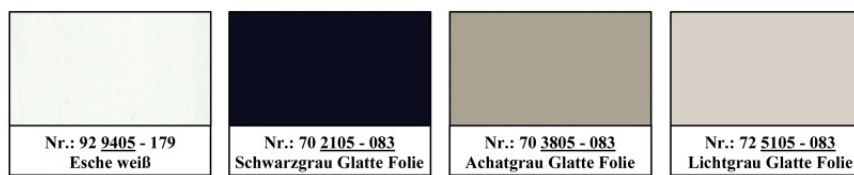

- Sonderfarben -

- **RENOLIT**: (auf Anfrage - Abbildungen ähnlich, Farbabweichungen möglich)

- **RENOLIT FAST FOLIE**: (auf Anfrage - Abbildungen ähnlich, Farbabweichungen möglich)

- **RENOLIT PRESTIGE Folie**: (auf Anfrage - Abbildungen ähnlich, Farbabweichungen möglich)

- **HORN SCHUCH**: (auf Anfrage - Abbildungen ähnlich, Farbabweichungen möglich)

- **COVA**: (auf Anfrage - Abbildungen ähnlich, Farbabweichungen möglich)

Diese hochwertige Folie wird auf thermoplastische Profile kaschert, welche einer materialbedingten Dehnung unterworfen sind. Daher bei Montage auf genügend Dehnmöglichkeit achten!
Regel: helle Profile weniger, dunkle Profile größere Dehnung!